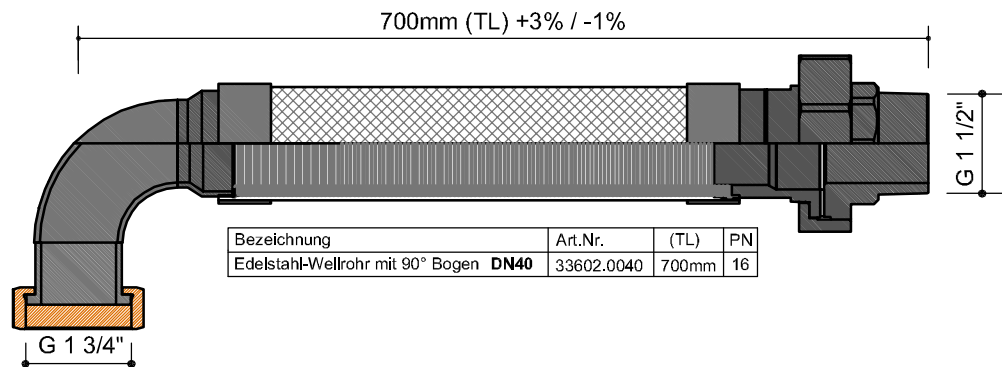

# Massblatt Anschlusschläuche Cito

RN 81037  
Optipress-Aquaplust-Übergang  
42 x 1 3/4"  
Geberit 31736 Mapress  
Edelstahl Übergang mit AG  
42 x 1 3/4"

| Bezeichnung             | Art.Nr.    | (TL)  | PN |
|-------------------------|------------|-------|----|
| Edelstahl-Wellrohr DN40 | 33601.0465 | 650mm | 16 |
| Edelstahl-Wellrohr DN40 | 33601.0485 | 850mm | 16 |

RN 81037  
Optipress-Aquaplust-Übergang  
54 x 2 3/8"  
Geberit 31736 Mapress  
Edelstahl Übergang mit AG  
54 x 2 3/8"

| Bezeichnung             | Art.Nr.    | (TL)  | PN |
|-------------------------|------------|-------|----|
| Edelstahl-Wellrohr DN50 | 33601.0565 | 650mm | 16 |
| Edelstahl-Wellrohr DN50 | 33601.0585 | 850mm | 16 |

| Bezeichnung                           | Art.Nr.    | (TL)  | PN |
|---------------------------------------|------------|-------|----|
| Edelstahl-Wellrohr mit 90° Bogen DN40 | 33602.0040 | 700mm | 16 |

RN 81037  
Optipress-Aquaplust-Übergang  
42 x 1 3/4"  
Geberit 31736 Mapress  
Edelstahl Übergang mit AG  
42 x 1 3/4"

| Bezeichnung                           | Art.Nr.    | (TL)  | PN |
|---------------------------------------|------------|-------|----|
| Edelstahl-Wellrohr mit 90° Bogen DN50 | 33602.0050 | 800mm | 16 |