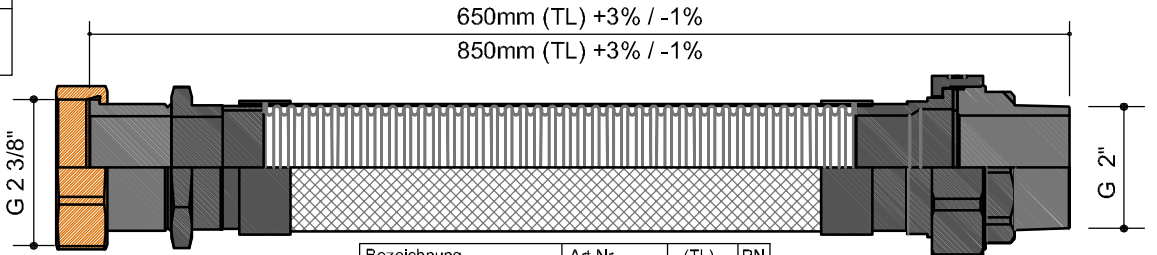

# Massblatt Anschlusschläuche Cito

RN 81037  
Optipress-Aquaplust-Übergang  
42 x 1 3/4"  
Geberit 31736 Mapress  
Edelstahl Übergang mit AG  
42 x 1 3/4"

| Bezeichnung             | Art.Nr.    | (TL)  | PN |
|-------------------------|------------|-------|----|
| Edelstahl-Wellrohr DN40 | 33601.0465 | 650mm | 16 |
| Edelstahl-Wellrohr DN40 | 33601.0485 | 850mm | 16 |

RN 81037  
Optipress-Aquaplust-Übergang  
54 x 2 3/8"  
Geberit 31736 Mapress  
Edelstahl Übergang mit AG  
54 x 2 3/8"

| Bezeichnung             | Art.Nr.    | (TL)  | PN |
|-------------------------|------------|-------|----|
| Edelstahl-Wellrohr DN50 | 33601.0565 | 650mm | 16 |
| Edelstahl-Wellrohr DN50 | 33601.0585 | 850mm | 16 |

| Bezeichnung                           | Art.Nr.    | (TL)  | PN |
|---------------------------------------|------------|-------|----|
| Edelstahl-Wellrohr mit 90° Bogen DN40 | 33602.0040 | 700mm | 16 |

RN 81037  
Optipress-Aquaplust-Übergang  
42 x 1 3/4"  
Geberit 31736 Mapress  
Edelstahl Übergang mit AG  
42 x 1 3/4"

| Bezeichnung                           | Art.Nr.    | (TL)  | PN |
|---------------------------------------|------------|-------|----|
| Edelstahl-Wellrohr mit 90° Bogen DN50 | 33602.0050 | 800mm | 16 |