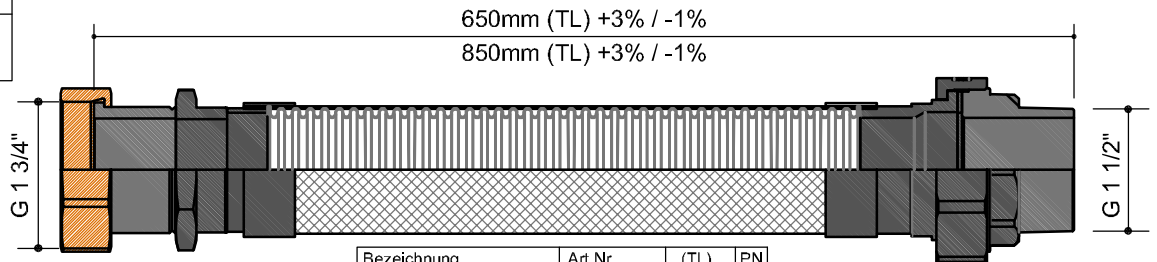

# Massblatt Anschlusschläuche Cito

RN 81037  
Optipress-Aquaplust-Übergang  
42 x 1 3/4"  
Geberit 31736 Mapress  
Edelstahl Übergang mit AG  
42 x 1 3/4"

| Bezeichnung             | Art.Nr.    | (TL)  | PN |
|-------------------------|------------|-------|----|
| Edelstahl-Wellrohr DN40 | 33601.0465 | 650mm | 16 |
| Edelstahl-Wellrohr DN40 | 33601.0485 | 850mm | 16 |

RN 81037  
Optipress-Aquaplust-Übergang  
54 x 2 3/8"  
Geberit 31736 Mapress  
Edelstahl Übergang mit AG  
54 x 2 3/8"

| Bezeichnung             | Art.Nr.    | (TL)  | PN |
|-------------------------|------------|-------|----|
| Edelstahl-Wellrohr DN50 | 33601.0565 | 650mm | 16 |
| Edelstahl-Wellrohr DN50 | 33601.0585 | 850mm | 16 |

| Bezeichnung                           | Art.Nr.    | (TL)  | PN |
|---------------------------------------|------------|-------|----|
| Edelstahl-Wellrohr mit 90° Bogen DN40 | 33602.0040 | 700mm | 16 |

RN 81037  
Optipress-Aquaplust-Übergang  
42 x 1 3/4"  
Geberit 31736 Mapress  
Edelstahl Übergang mit AG  
42 x 1 3/4"

| Bezeichnung                           | Art.Nr.    | (TL)  | PN |
|---------------------------------------|------------|-------|----|
| Edelstahl-Wellrohr mit 90° Bogen DN50 | 33602.0050 | 800mm | 16 |