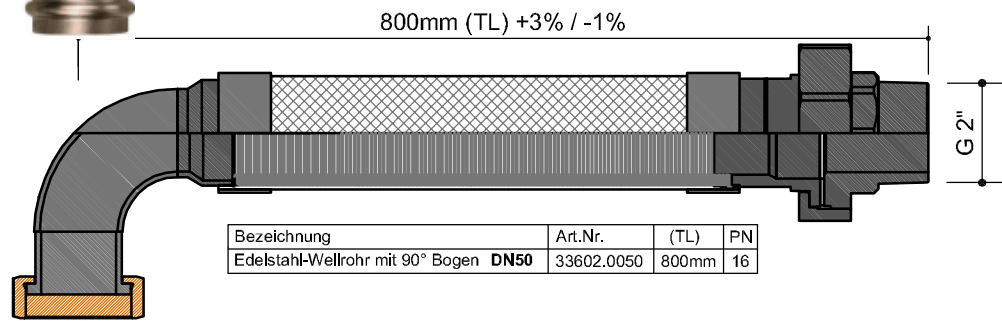

# Massblatt Anschlusschläuche Cito

RN 81037  
Optipress-Aquaplust-Übergang  
42 x 1 3/4"  
Geberit 31736 Mapress  
Edelstahl Übergang mit AG  
42 x 1 3/4"

| Bezeichnung             | Art.Nr.    | (TL)  | PN |
|-------------------------|------------|-------|----|
| Edelstahl-Wellrohr DN40 | 33601.0465 | 650mm | 16 |
| Edelstahl-Wellrohr DN40 | 33601.0485 | 850mm | 16 |

RN 81037  
Optipress-Aquaplust-Übergang  
54 x 2 3/8"  
Geberit 31736 Mapress  
Edelstahl Übergang mit AG  
54 x 2 3/8"

| Bezeichnung             | Art.Nr.    | (TL)  | PN |
|-------------------------|------------|-------|----|
| Edelstahl-Wellrohr DN50 | 33601.0565 | 650mm | 16 |
| Edelstahl-Wellrohr DN50 | 33601.0585 | 850mm | 16 |

| Bezeichnung                           | Art.Nr.    | (TL)  | PN |
|---------------------------------------|------------|-------|----|
| Edelstahl-Wellrohr mit 90° Bogen DN40 | 33602.0040 | 700mm | 16 |

RN 81037  
Optipress-Aquaplust-Übergang  
42 x 1 3/4"  
Geberit 31736 Mapress  
Edelstahl Übergang mit AG  
42 x 1 3/4"

| Bezeichnung                           | Art.Nr.    | (TL)  | PN |
|---------------------------------------|------------|-------|----|
| Edelstahl-Wellrohr mit 90° Bogen DN50 | 33602.0050 | 800mm | 16 |