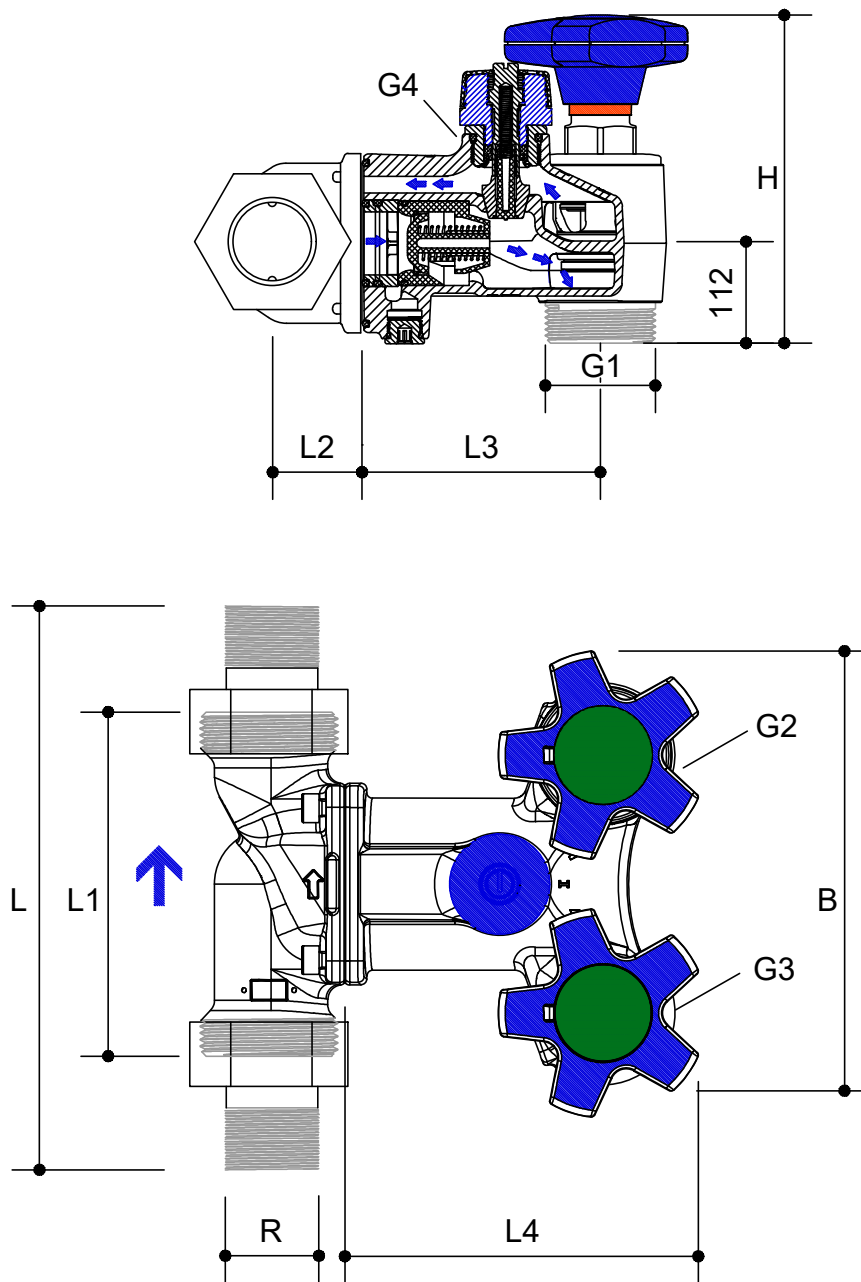

# Massblatt Anschlussgarnituren

## Dimensions Garnitures de raccordement

Art. Nr.	R	G1	G2	G3	G4	L	L1	L2	L3	L4	H	H1	B
31216.025	1"	1 1/4"	1 1/4"	1"	3/4"	184	100	30	90	127	125	38	163
31216.032	1 1/4"	1 1/4"	1 1/4"	1"	3/4"	212	120	30	90	127	125	38	163
31216.040	1 1/2"	1 1/2"	2"	1 1/2"	3/4"	241	145	42	130	179	164	52	228
31216.050	2"	1 1/2"	2"	1 1/2"	3/4"	289	175	42	130	179	164	52	228